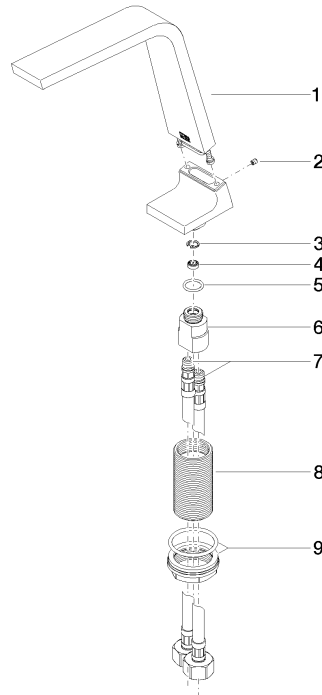

**CL.1 Bec déverseur pour lavabo, montage sur gorge sans garniture  
d'écoulement - Champagne brossé (Or 22cts)**

CL.1

13 715 705

- saillie 160 mm
- bec déverseur fixe
- forme de jet rectangulaire avec 40 jets individuels
- hauteur de robinetterie 204 mm
- hauteur jusqu'au mousseur 190 mm
- diamètre de percement 35 mm
- 2x flexible de pression M 10 x 1 vissé, étanchéité contrôlée
- raccord 1/2"
- débit maxi. 4 l/min
- sans plomb
- Ce produit contribue au respect des exigences des systèmes d'évaluation des bâtiments écologiques, par exemple LEED®, BREEAM®, DGNB

	Champagne brossé (Or 22cts)	13 715 705-46
	Chrome	13 715 705-00
	Platine brossé	13 715 705-06
	Dark Chrome	13 715 705-19
	Champagne (Or 22cts)	13 715 705-47
	Dark Platinum brossé	13 715 705-99

**CL.1 Bec déverseur pour lavabo, montage sur gorge sans garniture  
d'écoulement - Champagne brossé (Or 22cts)**

CL.1

13 715 705  
mm [inches]

**Diagramme de débit**

**Certificats**

GDV\_0400279. IAPMO\_N-4976. IAPMO\_6397.

**CL.1 Bec déverseur pour lavabo, montage sur gorge sans garniture  
d'écoulement - Champagne brossé (Or 22cts)**

CL.1

13 715 705

Les pièces pour les  
autres finitions  
peuvent être  
trouvées ici : Chrome

**Liste des pièces de rechange**

N°	Article Numéro	Désignation	Fréquence de montage	Délai de livraison
1	90 11 70 003 00-46	bec déverseur	1	30
2	09 31 11 044 90	tige	1	2
3	09 16 01 016 90	anneau	1	2
4	09 23 01 034 90	limiteur de débit	1	2
5	09 14 10 130 90	joint	1	2
6	09 11 10 055 10 90	raccord	1	2
7	04 30 04 019 00 90	flexible	2	2
8	09 30 01 208 90	raccord	1	2
9	04 23 10 044 06 90	set de fixation	1	2