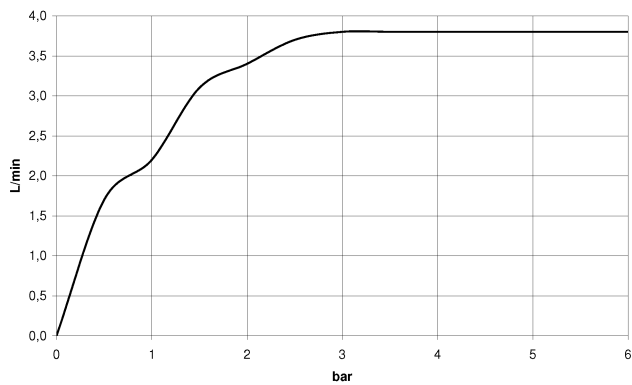

**CL.1 Bec déverseur pour lavabo, montage sur gorge sans garniture  
d'écoulement - Champagne brossé (Or 22cts)**

CL.1

13 715 705

- saillie 160 mm
- bec déverseur fixe
- forme de jet rectangulaire avec 40 jets individuels
- hauteur de robinetterie 204 mm
- hauteur jusqu'au mousseur 190 mm
- diamètre de percement 35 mm
- 2x flexible de pression M 10 x 1 vissé, étanchéité contrôlée
- raccord 1/2"
- débit maxi. 4 l/min
- sans plomb
- Ce produit contribue au respect des exigences des systèmes d'évaluation des bâtiments écologiques, par exemple LEED®, BREEAM®, DGNB

	Champagne brossé (Or 22cts)	13 715 705-46
	Chrome	13 715 705-00
	Platine brossé	13 715 705-06
	Dark Chrome	13 715 705-19
	Champagne (Or 22cts)	13 715 705-47
	Dark Platinum brossé	13 715 705-99

**CL.1 Bec déverseur pour lavabo, montage sur gorge sans garniture  
d'écoulement - Champagne brossé (Or 22cts)**

CL.1

13 715 705  
mm [inches]

**Diagramme de débit**

**Certificats**

GDV\_0400279. IAPMO\_N-4976. IAPMO\_6397.

**CL.1 Bec déverseur pour lavabo, montage sur gorge sans garniture  
d'écoulement - Champagne brossé (Or 22cts)**