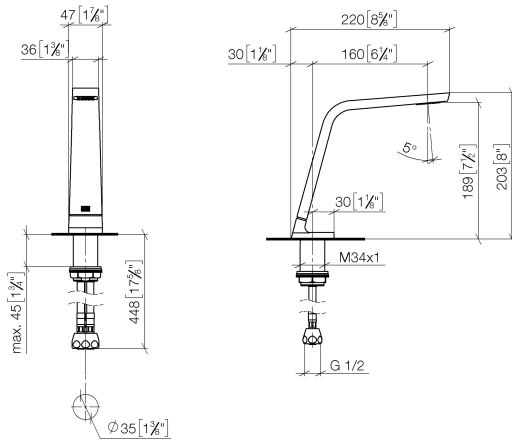

**CL.1 Bec déverseur pour lavabo, montage sur gorge sans garniture  
d'écoulement - Champagne brossé (Or 22cts)**

CL.1

13 715 705

- saillie 160 mm
- bec déverseur fixe
- forme de jet rectangulaire avec 40 jets individuels
- hauteur de robinetterie 204 mm
- hauteur jusqu'au mousseur 190 mm
- diamètre de percement 35 mm
- 2x flexible de pression M 10 x 1 vissé, étanchéité contrôlée
- raccord 1/2"
- débit maxi. 4 l/min
- sans plomb
- Ce produit contribue au respect des exigences des systèmes d'évaluation des bâtiments écologiques, par exemple LEED®, BREEAM®, DGNB

	Champagne brossé (Or 22cts)	13 715 705-46
	Chrome	13 715 705-00
	Platine brossé	13 715 705-06
	Dark Chrome	13 715 705-19
	Champagne (Or 22cts)	13 715 705-47
	Dark Platinum brossé	13 715 705-99

**CL.1 Bec déverseur pour lavabo, montage sur gorge sans garniture  
d'écoulement - Champagne brossé (Or 22cts)**

CL.1

13 715 705  
mm [inches]

**Diagramme de débit**

**Certificats**

GDV\_0400279. IAPMO\_N-4976. IAPMO\_6397.

**CL.1 Bec déverseur pour lavabo, montage sur gorge sans garniture  
d'écoulement - Champagne brossé (Or 22cts)**

CL.1

13 715 705

Les pièces pour les  
autres finitions  
peuvent être  
trouvées ici : Chrome

**Liste des pièces de rechange**

N°	Article Numéro	Désignation	Fréquence de montage	Délai de livraison
1	90 11 70 003 00-46	bec déverseur	1	30
2	09 31 11 044 90	tige	1	2
3	09 16 01 016 90	anneau	1	2
4	09 23 01 034 90	limiteur de débit	1	2
5	09 14 10 130 90	joint	1	2
6	09 11 10 055 10 90	raccord	1	2
7	04 30 04 019 00 90	flexible	2	2
8	09 30 01 208 90	raccord	1	2
9	04 23 10 044 06 90	set de fixation	1	2